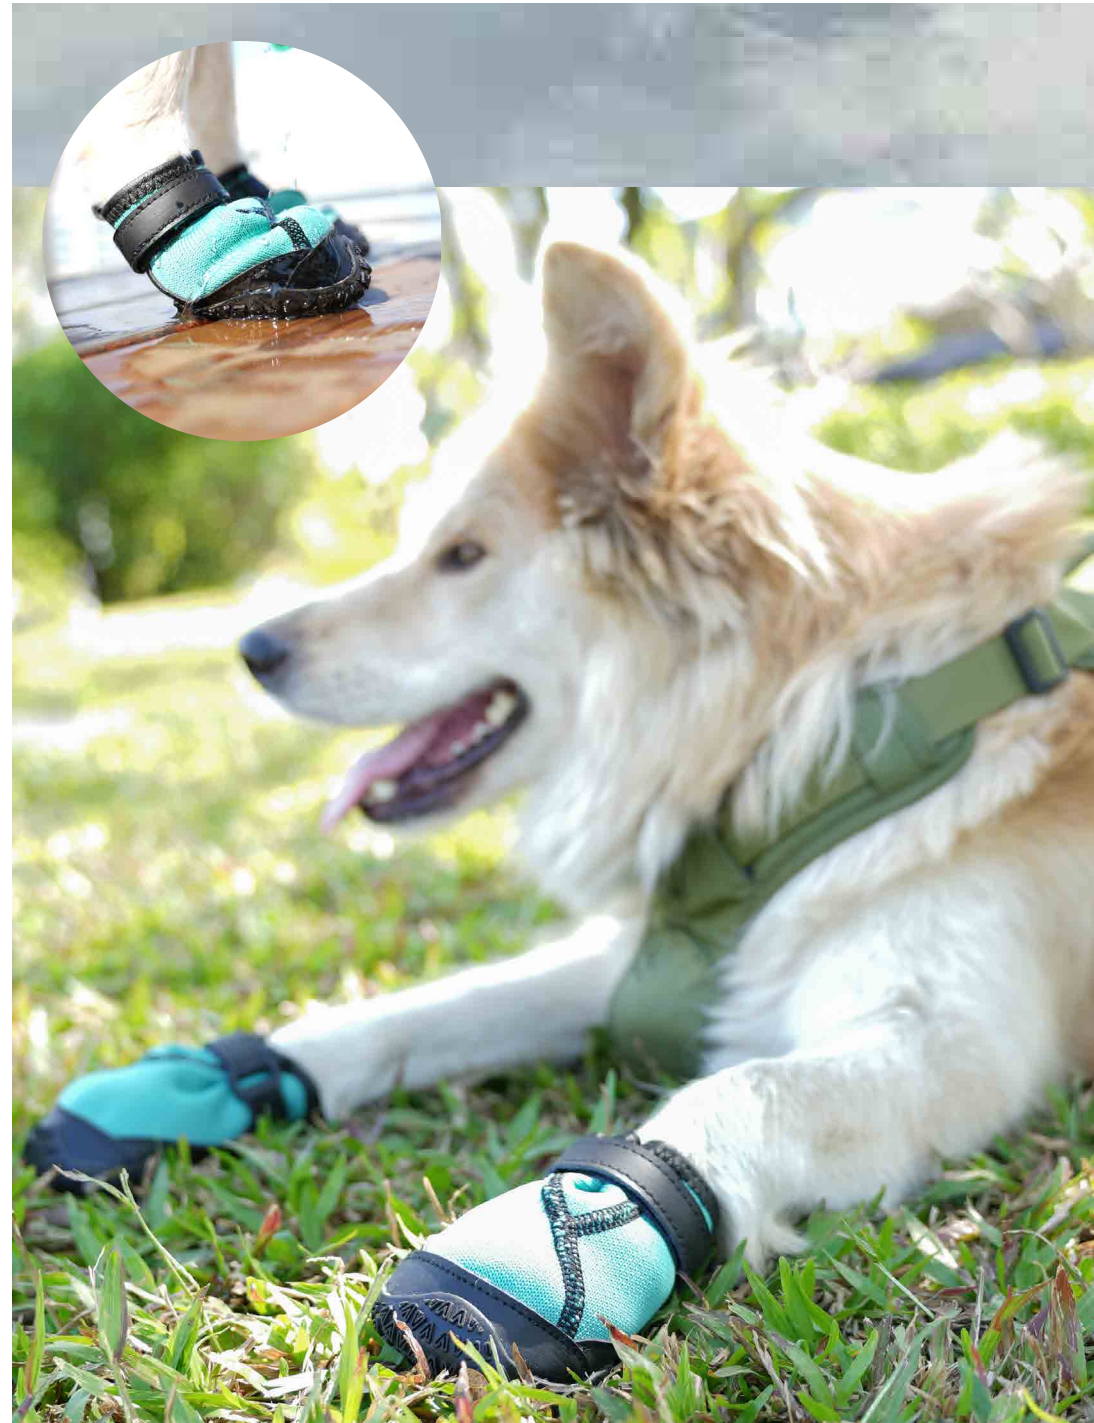

cushioned, slip-resistant sole

62

SIZE	INSIDE WIDTH OF SHOE(CM)	INSIDE LENGTH OF SHOE(FOOT)
1#	4.0	1.6
2#	4.5	1.8
3#	5.0	2.0
4#	5.5	2.2
5#	6.0	2.4
6#	6.5	2.6
7#	7.0	2.8
8#	7.5	3.0

Waterproof Flyknit Pet Boots