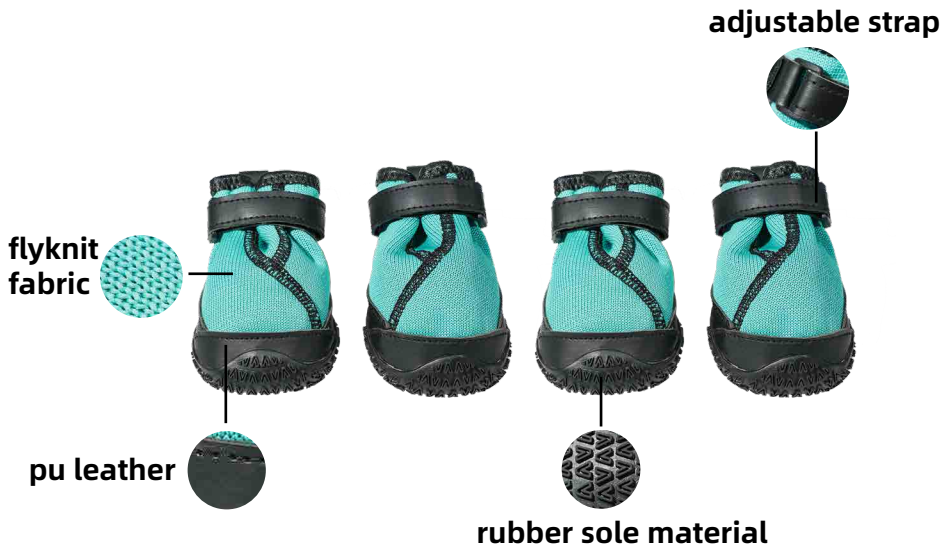

cushioned, slip-resistant sole

62

SIZE	INSIDE WIDTH OF SHOE(CM)	INSIDE LENGTH OF SHOE(FOOT)
1#	4.0	1.6
2#	4.5	1.8
3#	5.0	2.0
4#	5.5	2.2
5#	6.0	2.4
6#	6.5	2.6
7#	7.0	2.8
8#	7.5	3.0

Waterproof Flyknit Pet Boots