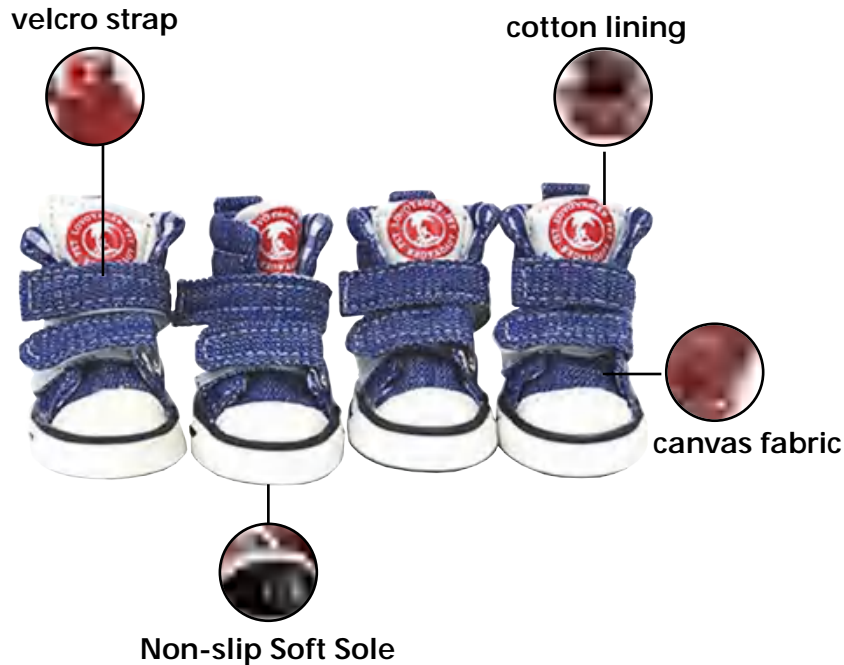

waterproof fabric

velcro strap

anti-slip sole

54

SIZE	INSIDE WIDTH OF SHOE(CM)	INSIDE LENGTH OF SHOE(CM)
3#	3.2	4.0
4#	3.6	4.5
5#	4.2	4.9
6#	4.6	5.5
7#	5.0	6.2

Classic Canvas Dog Sneakers

SIZE	INSIDE WIDTH OF SHOE(CM)	INSIDE LENGTH OF SHOE(CM)
3#	3.2	4.0
4#	3.6	4.5
5#	4.2	4.9
6#	4.6	5.5
7#	5.0	6.2