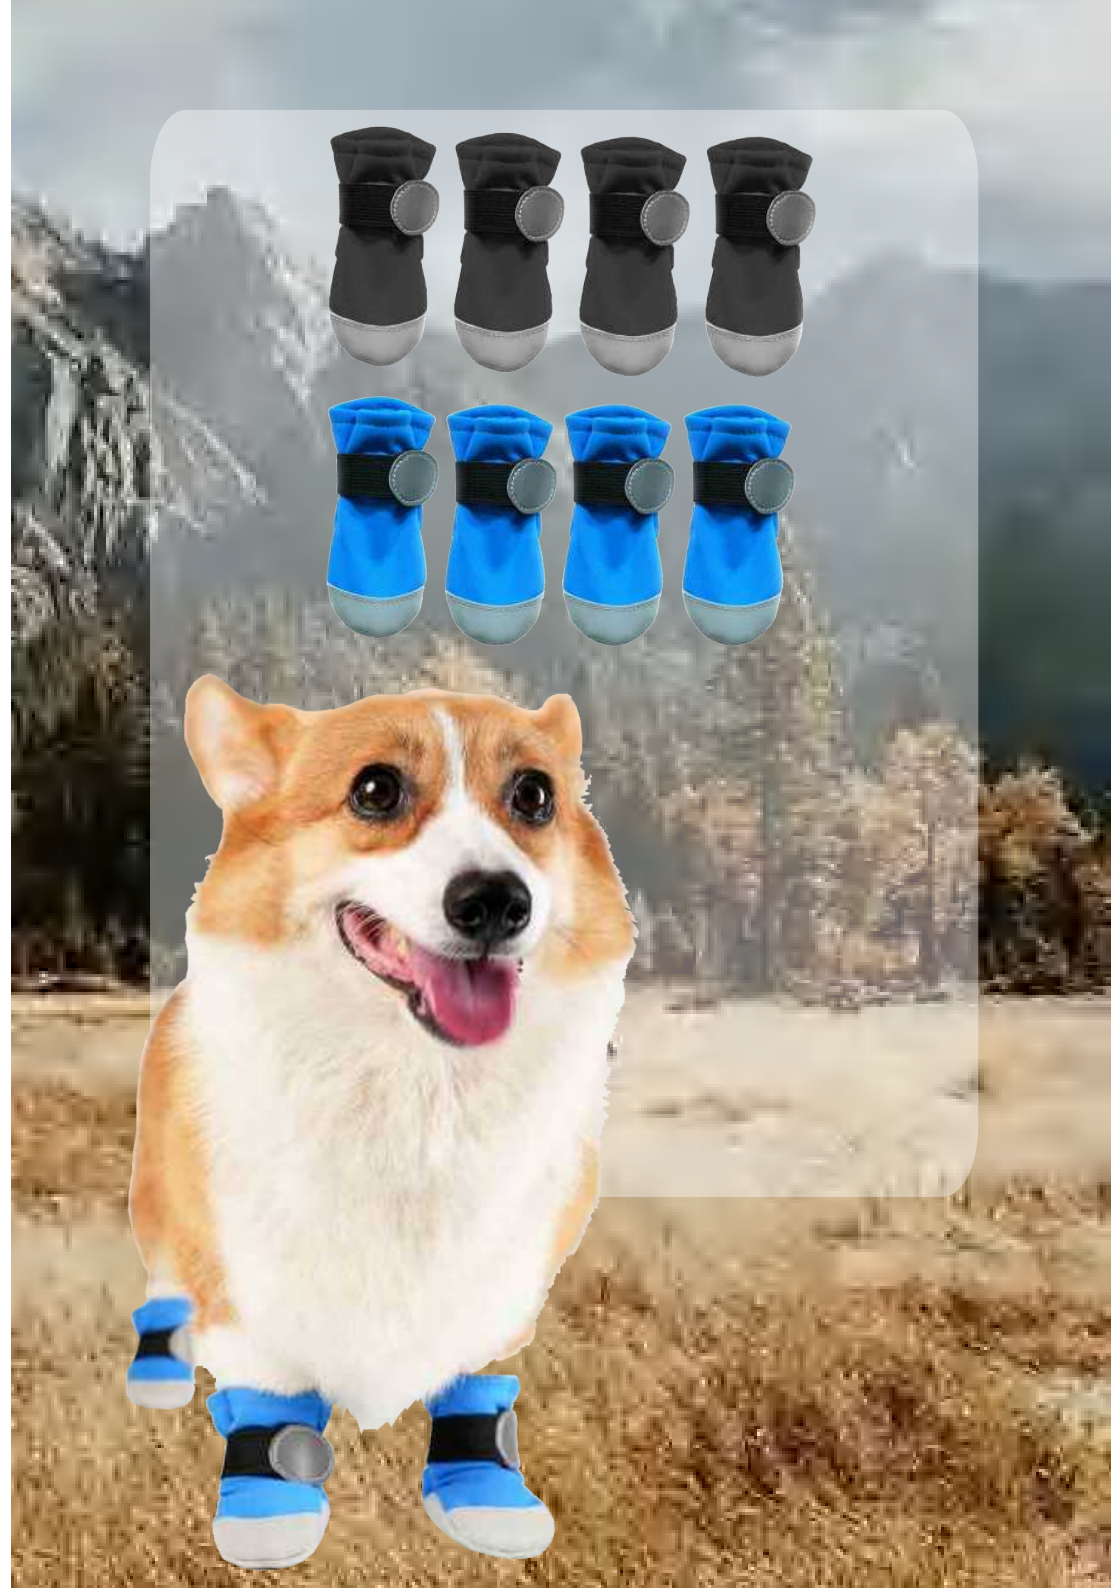

waterproof fabric

velcro strap

anti-slip sole

54

SIZE	INSIDE WIDTH OF SHOE(CM)	INSIDE LENGTH OF SHOE(CM)
3#	3.2	4.0
4#	3.6	4.5
5#	4.2	4.9
6#	4.6	5.5
7#	5.0	6.2

Classic Canvas Dog Sneakers

SIZE	INSIDE WIDTH OF SHOE(CM)	INSIDE LENGTH OF SHOE(CM)
3#	3.2	4.0
4#	3.6	4.5
5#	4.2	4.9
6#	4.6	5.5
7#	5.0	6.2