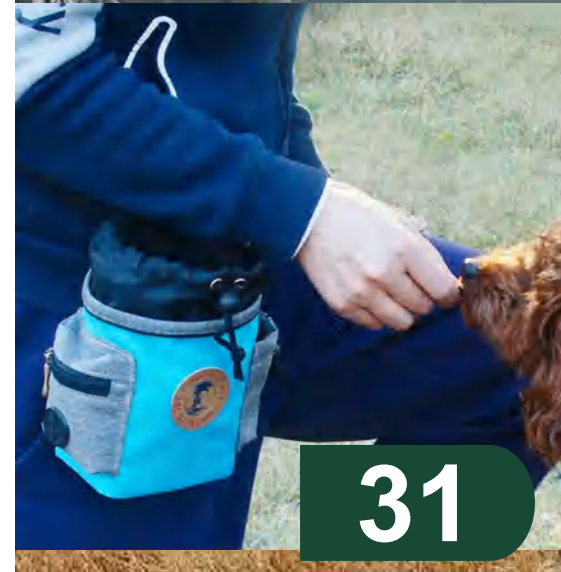

# Pet Treat Pouch

**Model:** VYXB2301  
**Size:** 60x18x3cm

**Model:** VYXB2302  
**Size:** 12x12x6cm

**Model:** VYXB03  
**Size:** 46x14x10cm

**Model:** VYXB04  
**Size:** 12x12x6cm

**Model:** VXB2301  
**Size:** 21x16x7cm

**Model:** VXB2302  
**Size:** 18x12x6cm

**Model:** VXB2303  
**Size:** 22x20x2cm

**Model:** VXB2310  
**Size:** 18.5x17x5.5cm

**Model:** VXB2311  
**Size:** 39x10cm

**Model:** VXB2312  
**Size:** 13x6x18cm